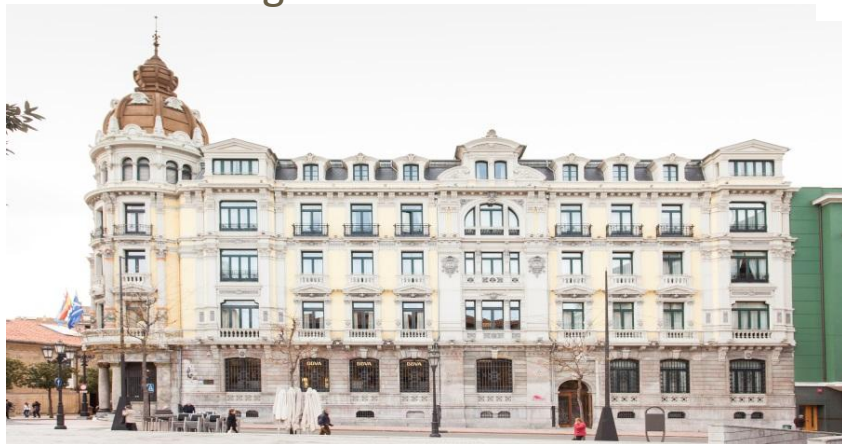

Oferta especial
Sindicato profesional de médicos
de la región de Murcia

Tarifa larga estancia:

Precio por persona mensual desde **1 749 €**

Incluyendo servicio de manutención completa, lavado y planchado de ropa.